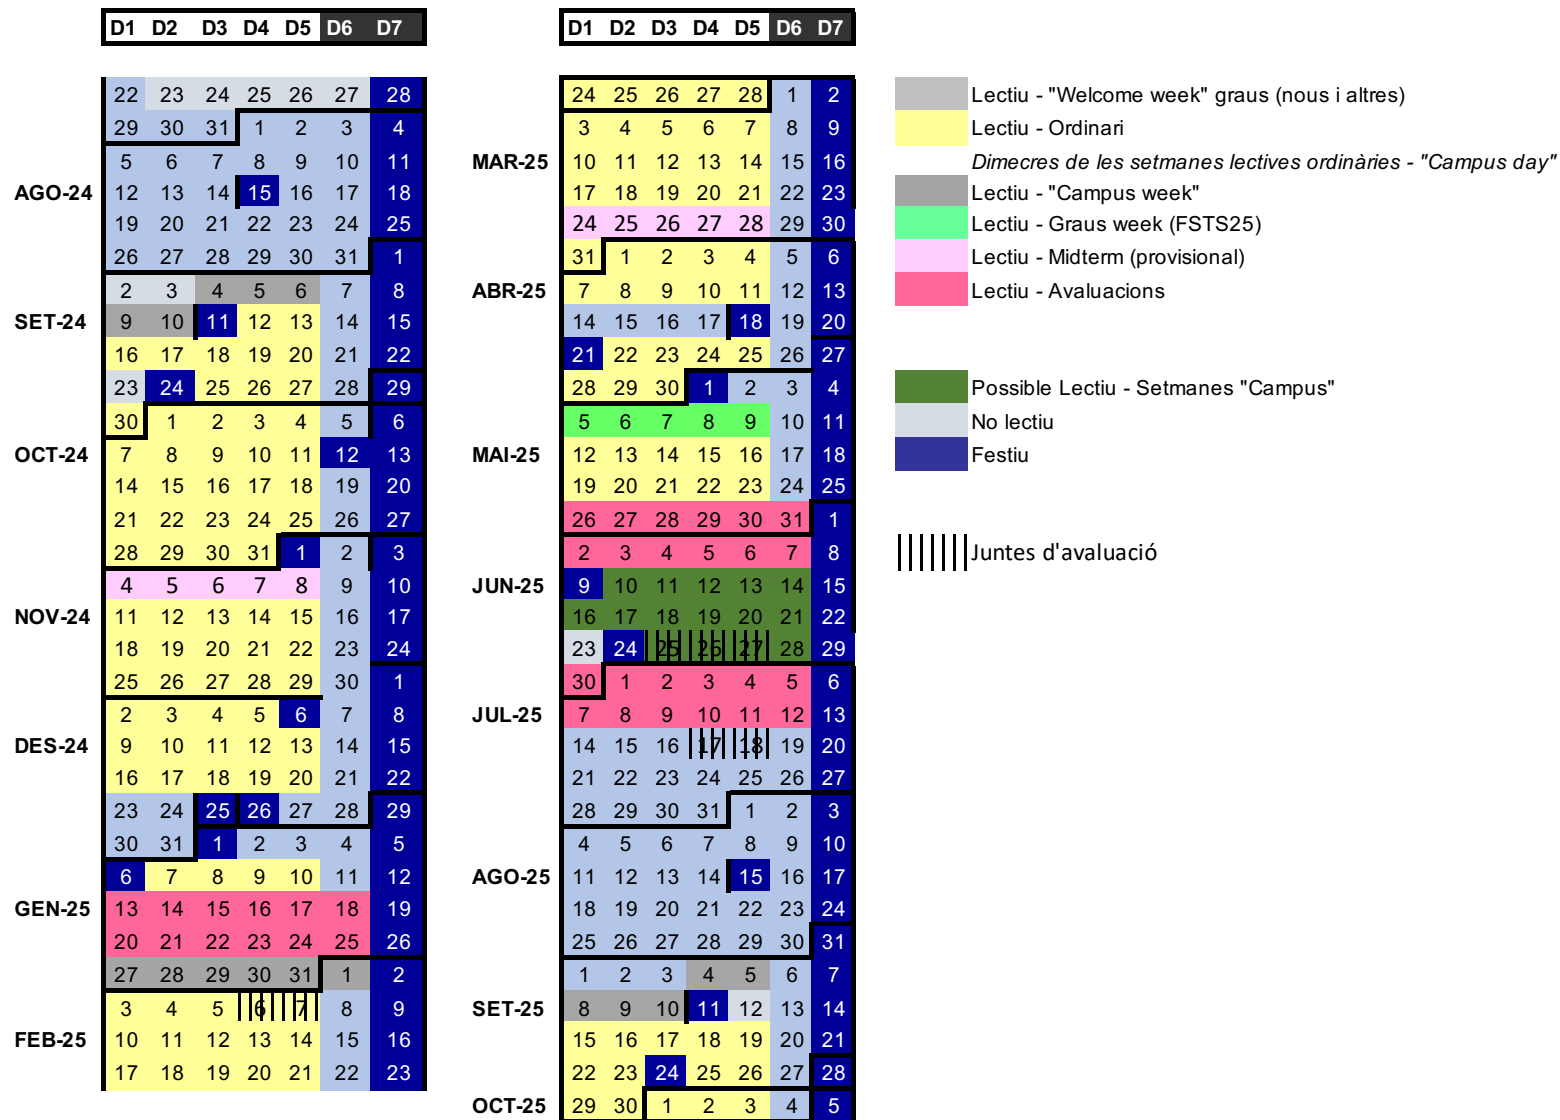

# CALENDARI ACADÈMIC de GRAUS - CURS 2024-2025

Facultat de Filosofia La Salle - URL

- Lectiu - "Welcome week" graus (nous i altres)
- Lectiu - Ordinari
- Dimecres de les setmanes lectives ordinàries - "Campus day"
- Lectiu - "Campus week"
- Lectiu - Graus week (FSTS25)
- Lectiu - Midterm (provisional)
- Lectiu - Avaluacions
  
- Possible Lectiu - Setmanes "Campus"
- No lectiu
- Festiu
  
- Juntes d'avaluació